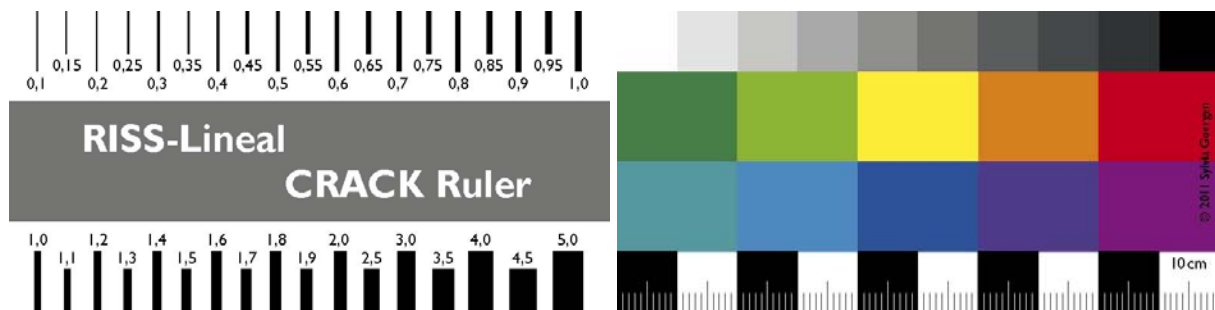

PRODUKTVORSTELLUNG

RISS-Lineal mit Rissbreitenskala und Fotomaßstab

Lineal zur Messung und Dokumentation von Rissen und Spaltmaßen

- Preiswertes Messwerkzeug
- Einfach in der Handhabung
- Maß- und Farbskala als Referenz für fotografische Dokumentationen
- Mit Firmeneindruck als Werbeartikel nutzbar, der Werbeaufdruck auf der Vorderseite ist bei Benutzung des Lineals immer präsent

Vorderseite: Risseinteilung von 0,1 bis 5 mm,
farbiger Werbeeindruck 20 x 90 mm

Rückseite: Lineal 10 cm in schwarz-weißen
Blöcken und mm, Grauskala, Farbskala

- Format 5 x 10 cm, beidseitig bedruckt im hochwertigem Offsetverfahren, geschützt durch beidseitige Kunststoffbeschichtung
- Werbe-Eindruck: 2 x 9 cm, 4-farbig SKALA